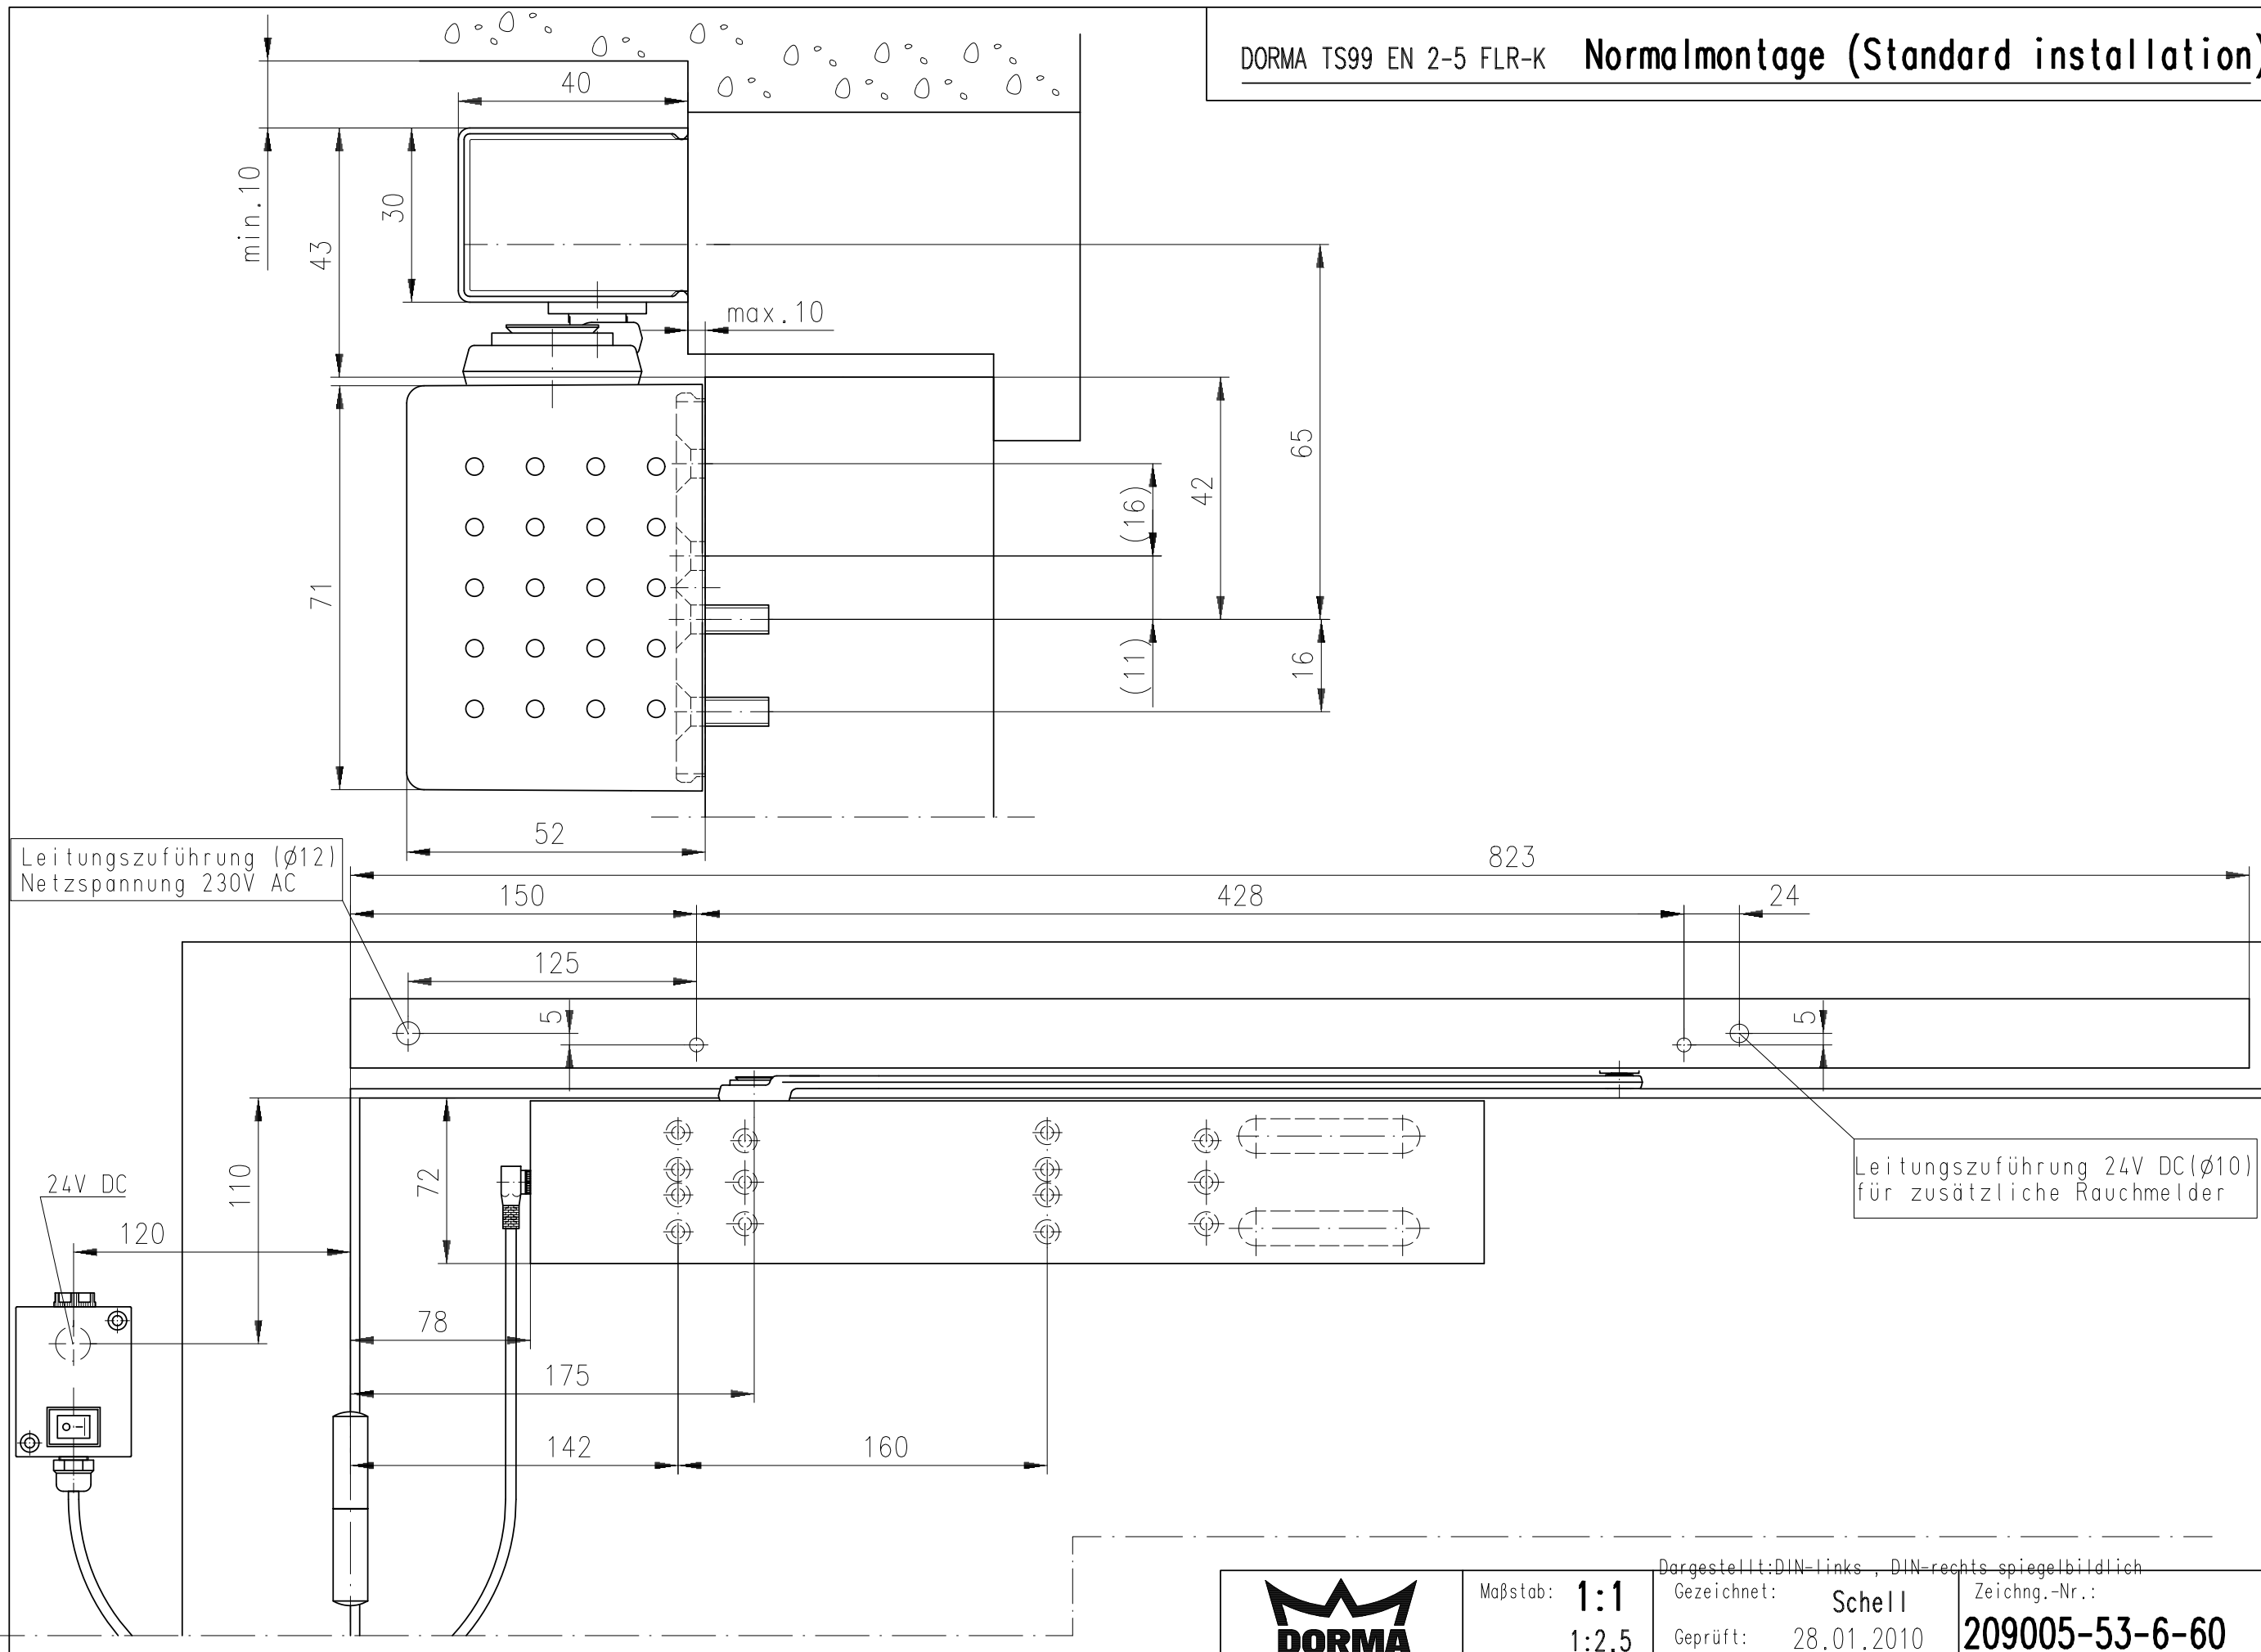

DORMA TS99 EN 2-5 FLR-K Normalmontage (Standard installation)

Leitungszuführung (Ø12)
Netzspannung 230V AC

Leitungszuführung 24V DC (Ø10)
für zusätzliche Rauchmelder

Maßstab: 1:1
1:2.5

Dargestellt: DIN-links, DIN-rechts spiegelbildlich
Gezeichnet: Schell
Geprüft: 28.01.2010
Zeichng.-Nr.: 209005-53-6-60